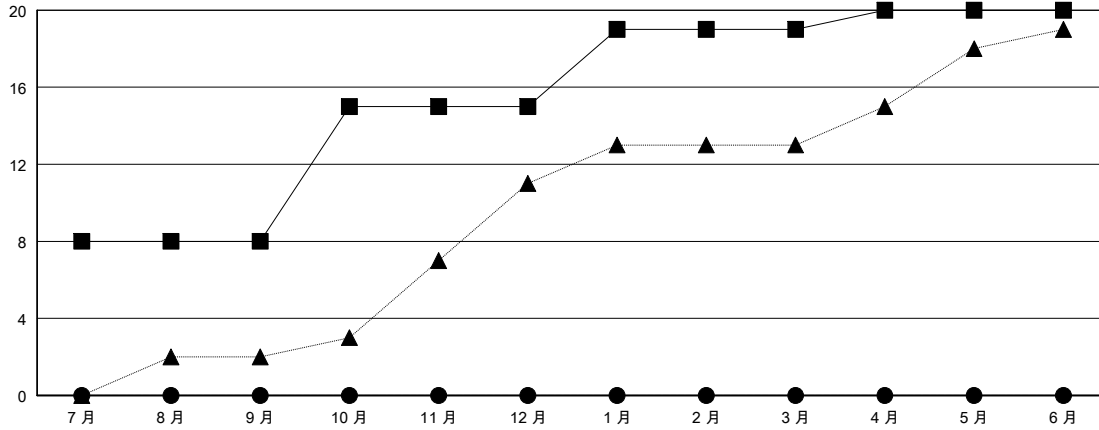

MONTHLY MEMBERSHIP PROGRESS REPORT

District 392

Results as of: 08/31/2017

GMT: ZIYU LIN

地點 CHINA

GMT憲章區

分會			
成果 2017-2018			
季	新分會目標	新會	會員流失的分會
7月/8月/9月	8	0	0
10月/11月/12月	7	0	0
1月/2月/3月	4	0	0
4月/5月/6月	1	0	0

位會員@每位須繳			
成果 2017-2018			
季	會員淨增長目標	實際會員增長數	實際退會會員 (包括轉會)
7月/8月/9月	350	71	105
10月/11月/12月	265	0	0
1月/2月/3月	200	0	0
4月/5月/6月	55	0	0

目標與實際新會累積

目標和實際會員累積

已取消的分會: 0	18 CLUBS OF 41 增添1位或以上的新會員	性別分佈 男 775 (61.02%) 女 495 (38.98%) 年度女性會員百分比目標: 50%
放棄的會員	點擊這裡取得累計會員數據	總計家庭單位會員數 38
過世 0		支付減半會費的家庭會員 19
分會已取消 0		
其他 105		
總計 105		