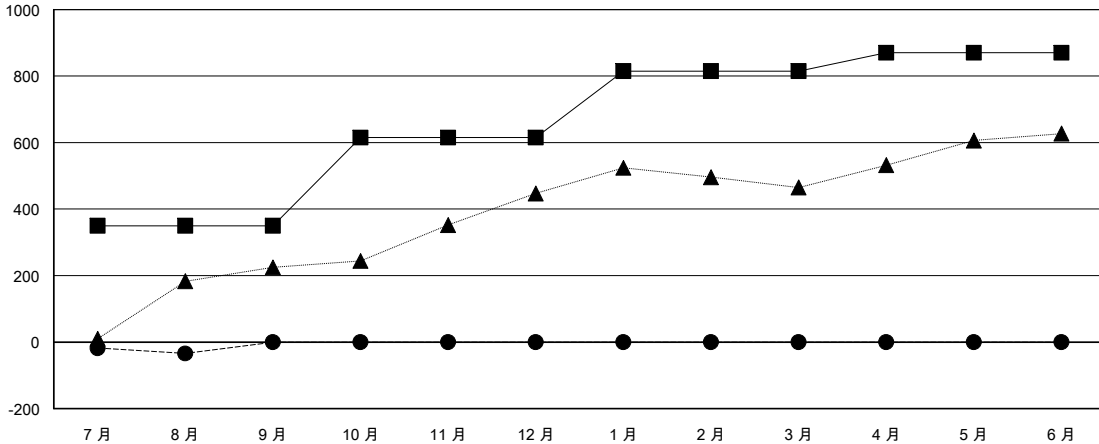

MONTHLY MEMBERSHIP PROGRESS REPORT

District 392

Results as of: 08/31/2017

GMT: ZIYU LIN

地點 CHINA

GMT憲章區

分會			
成果 2017-2018			
季	新分會目標	新會	會員流失的分會
7月/8月/9月	8	0	0
10月/11月/12月	7	0	0
1月/2月/3月	4	0	0
4月/5月/6月	1	0	0

位會員@每位須繳			
成果 2017-2018			
季	會員淨增長目標	實際會員增長數	實際退會會員 (包括轉會)
7月/8月/9月	350	71	105
10月/11月/12月	265	0	0
1月/2月/3月	200	0	0
4月/5月/6月	55	0	0

目標與實際新會累積

目標和實際會員累積

已取消的分會: 0	18 CLUBS OF 41 增添1位或以上的新會員	性別分佈 男 775 (61.02%) 女 495 (38.98%) 年度女性會員百分比目標: 50%
放棄的會員	點擊這裡取得累計會員數據	總計家庭單位會員數 38
過世 0		支付減半會費的家庭會員 19
分會已取消 0		
其他 105		
總計 105		